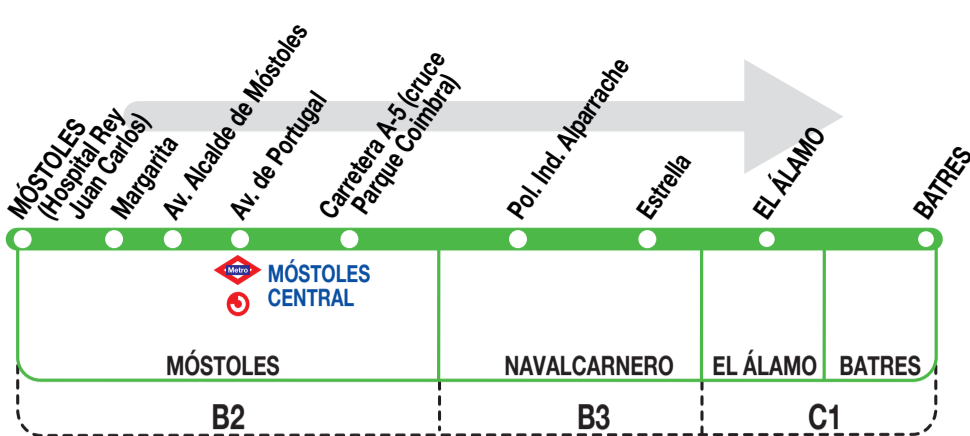

529A

Navalcarnero - Batres

180822

Horarios de paso aproximado

Móstoles (Hospital Rey Juan Carlos)	Móstoles (Móstoles Central)	Navalcarnero	El Álamo	Batres

(Vigente de 1 de septiembre a 31 de julio)

6:15	6:25	6:50	7:05	7:20
9:15	9:25	9:50	10:05	10:20
12:15	12:25	12:50	13:05	13:20
14:15	14:25	14:50	15:05	15:20
16:45	16:55	17:20	17:35	17:50
19:15	19:25	19:50	20:05	20:20
21:15	21:25	21:50	22:05	22:20

(Vigente agosto)

7:00	7:10	7:35	7:50	8:05
10:00	10:10	10:35	10:50	11:05
13:00	13:10	13:35	13:50	14:05
16:00	16:10	16:35	16:50	17:05
19:00	19:10	19:35	19:50	20:05

(Vigente todo el año)

7:00	7:10	7:35	7:50	8:05
10:00	10:10	10:35	10:50	11:05
13:00	13:10	13:35	13:50	14:05
16:00	16:10	16:35	16:50	17:05
19:00	19:10	19:35	19:50	20:05

Lunes a
viernes
laborables

Sábados
laborables
Domingos,
y festivos

DB DE BLAS Y CÍA, S.A. C/ Fraguas, 27.
Polígono Industrial Urtinsa.
ALCORCÓN 28925 MADRID
Tel: 91 226 04 18