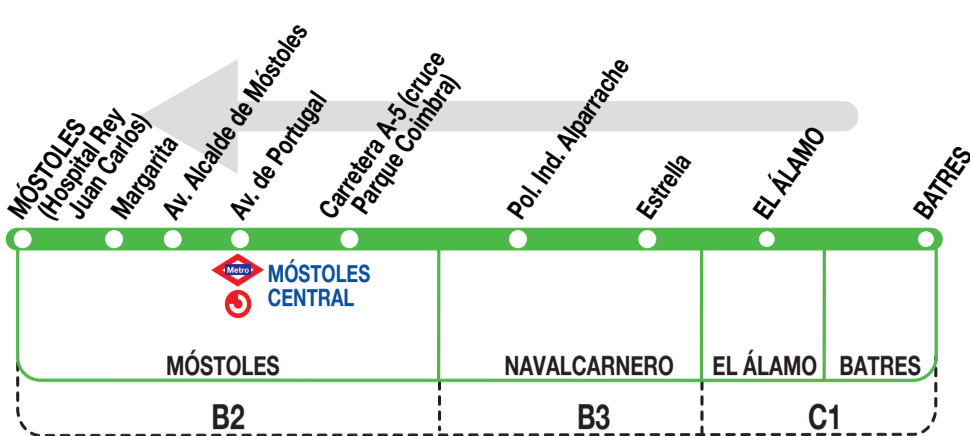

## Móstoles (Hospital Rey Juan Carlos)

180822

### Horarios de paso aproximado

Móstoles (Hospital Rey Juan Carlos)	Móstoles (Móstoles Central)	Navalcarnero	El Álamo	Batres
--	--------------------------------	--------------	----------	--------

(Vigente de 1 de septiembre a 31 de julio)