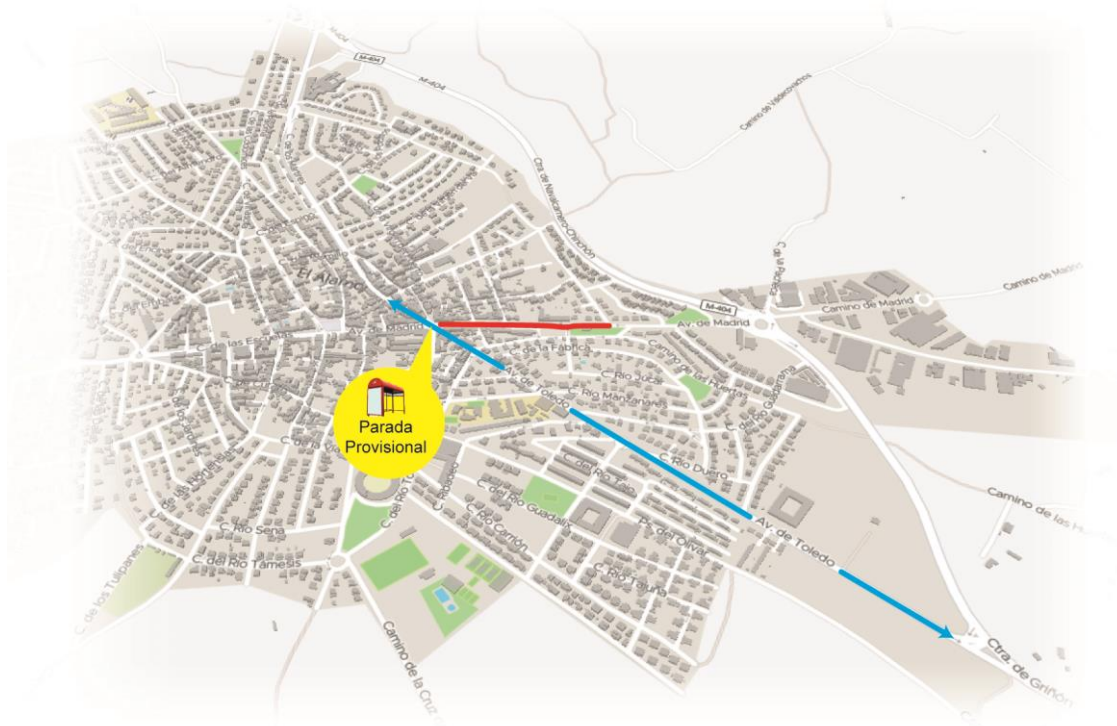

LA RUTA ALTERNATIVA SERÁ:

En ambos sentidos: Calle de los Mártires y Avda. de Toledo

Realizando una parada provisional en la confluencia de la calle de los Mártires y la Avd. de Madrid.

Más información: 012 · www.crtm.es

Tu sistema de transportes

AVISO IMPORTANTE

LINEA 529A

MÓSTOLES (Hospital Rey Juan Carlos) - NAVALCARNERO - BATRES

Según nos comunica policía Municipal de El Álamo, **los próximos días 27, 28 y 29 de abril y el 3 de mayo**, se cortará al tráfico en dicha localidad la Avda. de Madrid.

LA RUTA ALTERNATIVA SERÁ:

En ambos sentidos: Calle de los Mártires, Avda. de Toledo, Ctra. de Navacarnero-Chinchón y Camino de Madrid.

Realizando una parada provisional en la confluencia de la calle de los Mártires y la Avd. de Madrid.