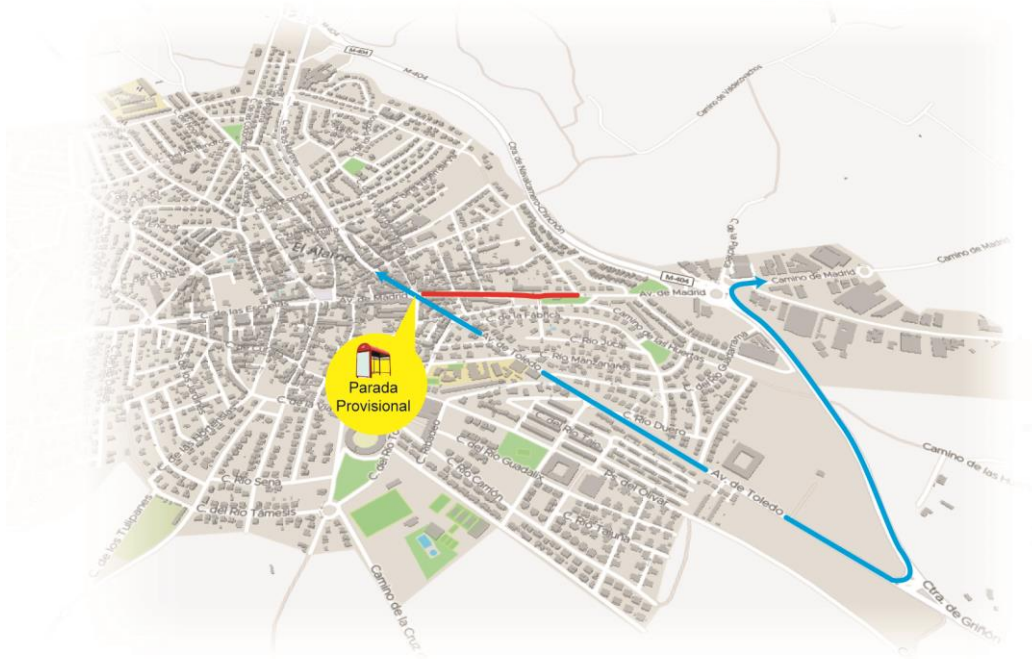

LA RUTA ALTERNATIVA SERÁ:

En ambos sentidos: Calle de los Mártires y Avda. de Toledo

Realizando una parada provisional en la confluencia de la calle de los Mártires y la Avd. de Madrid.

Más información: 012 · www.crtm.es

Tu sistema de transportes

AVISO IMPORTANTE

LINEA 539

MADRID (Príncipe Pío) - EL ÁLAMO

Según nos comunica policía Municipal de El Álamo, **los próximos días 27, 28 y 29 de abril y el 3 de mayo**, se cortará al tráfico en dicha localidad la Avda. de Madrid.

LA RUTA ALTERNATIVA SERÁ:

En ambos sentidos: Calle de los Mártires, Avda. de Toledo, Ctra. de Navacarnero-Chinchón y Camino de Madrid.

Realizando una parada provisional en la confluencia de la calle de los Mártires y la Avd. de Madrid.